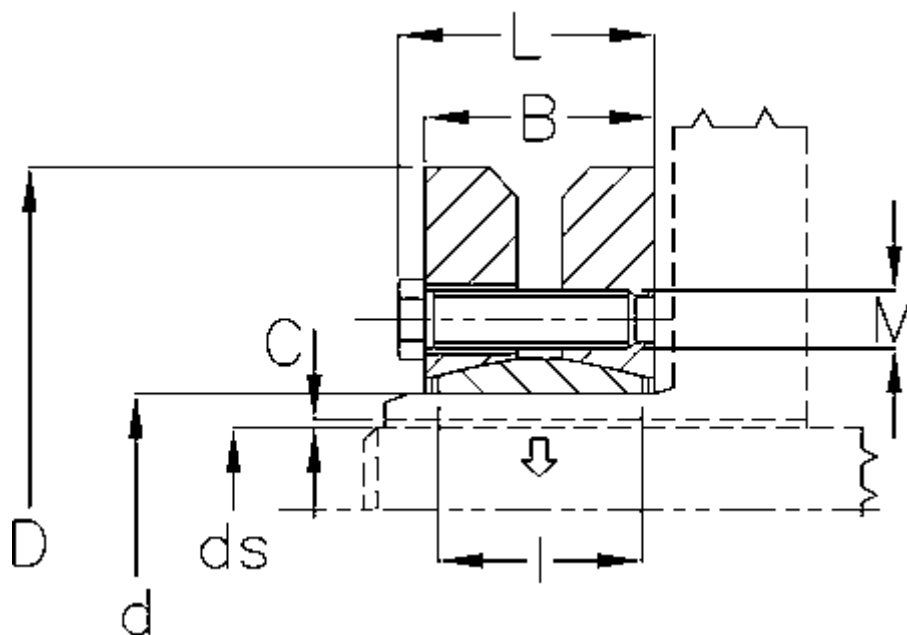

Varenummer: 438000115

Beskrivelse: Rota-fix spændelement SD 115

Mål

B mm	= 50
C maks.	= 0,069
d H8 mm	= 115
D mm	= 188
ds mm	= 80
F kN aksialkraft	= 210
L mm	= 57
l mm	= 39

M mm	= M10
T Nm drejningsmoment	= 8500
Ts Nm boltetilspændingsmoment	= 59